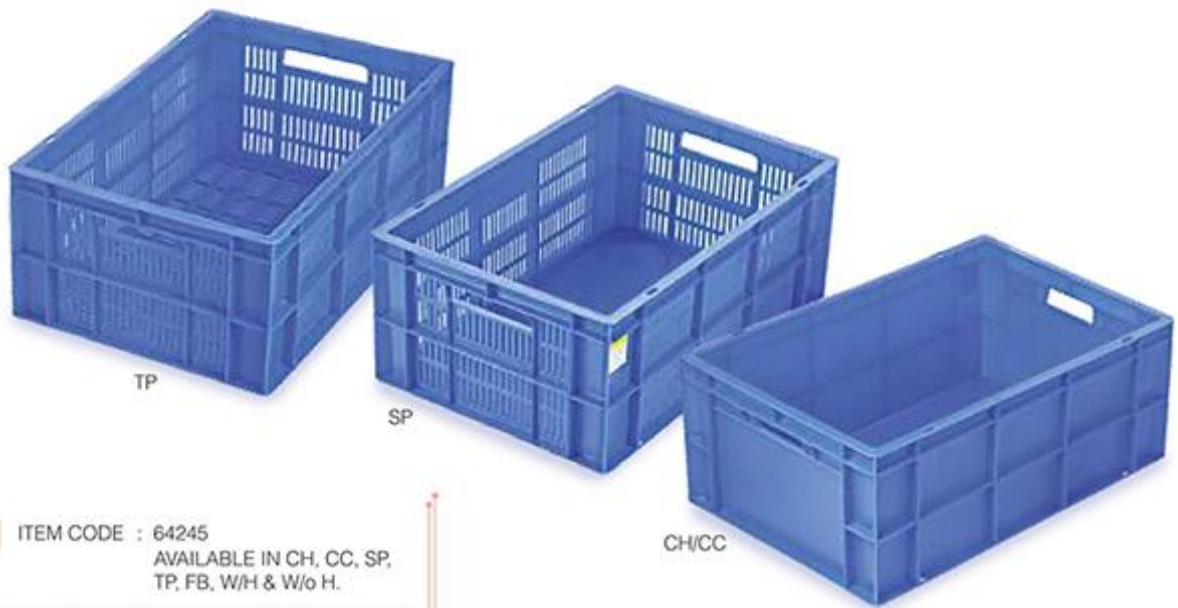

TP

SP

CH/CC

- ITEM CODE : 64180
AVAILABLE IN CH, CC, SP, TP, FB, W/H & W/o H.
- DIMENSION : O.D. : 600 x 400 x 180 mm
I.D. : 565 x 365 x 170 mm
- CAPACITY : 35.00 ltrs

- ITEM CODE : 64225
AVAILABLE IN CH, CC, SP, TP, FB, W/H & W/o H.
- DIMENSION : O.D. : 600 x 400 x 225 mm
I.D. : 565 x 365 x 215 mm
- CAPACITY : 44.00 ltrs