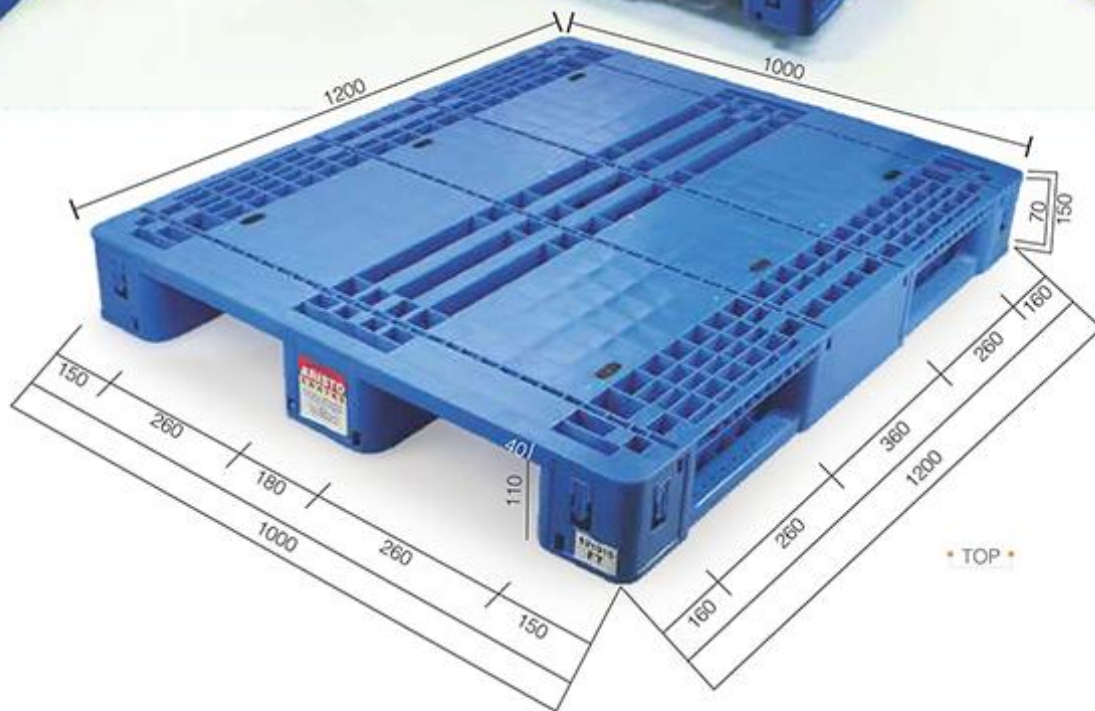

PALLETS SERIES

121015 FT

ITEM CODE : 121015 FT

DIMENSION:	1200 x 1000 x 150 mm	MATERIAL	HDPE
STATIC LOAD	4000 kgs	4 WAY	✓
DYNAMIC LOAD	800 kgs	2 WAY	✓
RACKING LOAD	500 kgs	METAL TUBE	✓

* BOTTOM *