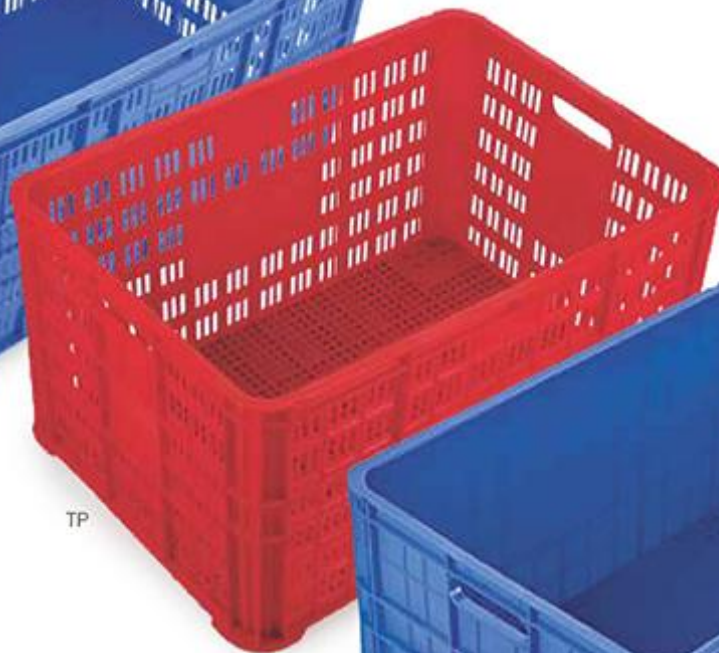

DIMENSION : O.D. : 650 x 450 x 485 mm
I.D. : 610 x 410 x 468 mm

CAPACITY : 116.00 ltrs

CH/CC

ITEM CODE : SUPER JUMBO LID

DIMENSION : O.D. : 809 x 570 x 20 mm

SP

TP

CH/CC