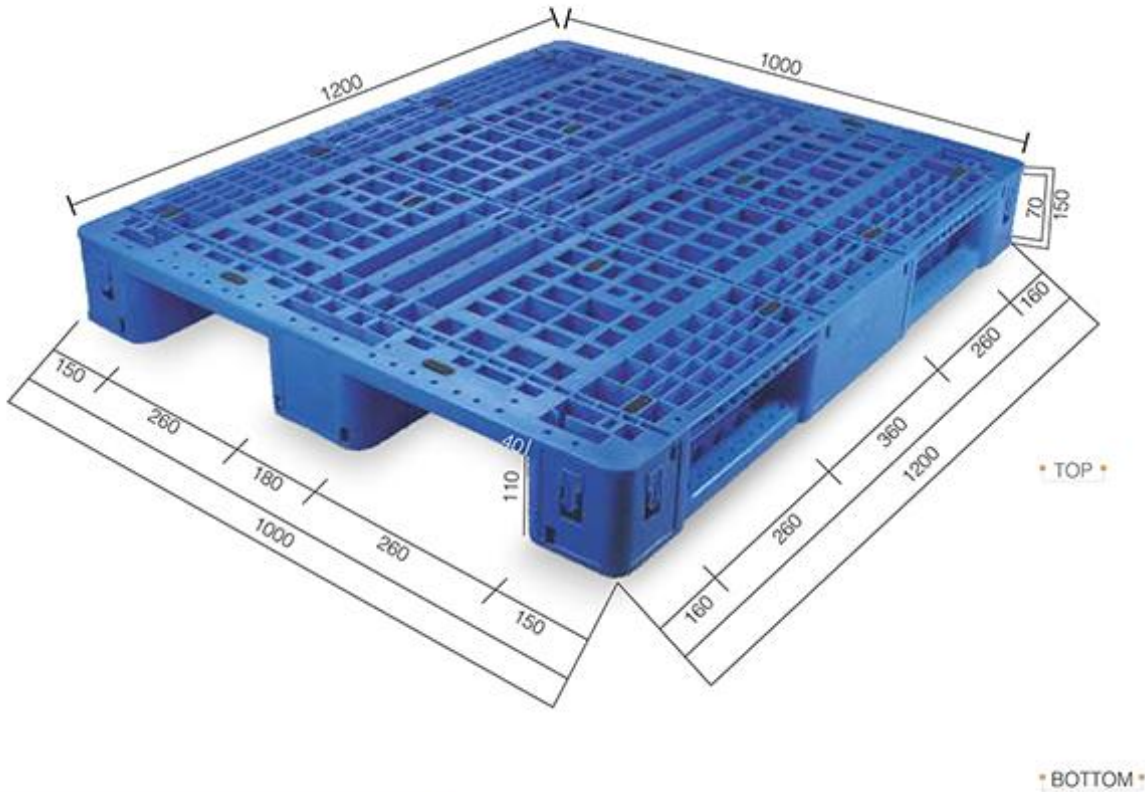

NOTE

- Load Should Be Uniformly Distributed All Over The Surface.
- Steel Reinforcement Is Must For Racking Load.
- It Is Recommended To Lift Pallet From Short Side With Jaw Size Of Forklift Adjusted At 685 Mm.
- Do Not Throw / Shoulder Drop Goods On Pallet.
- Static Load & Dynamic Load Is Being Calculated On Coverage Of Entire Pallet Area.