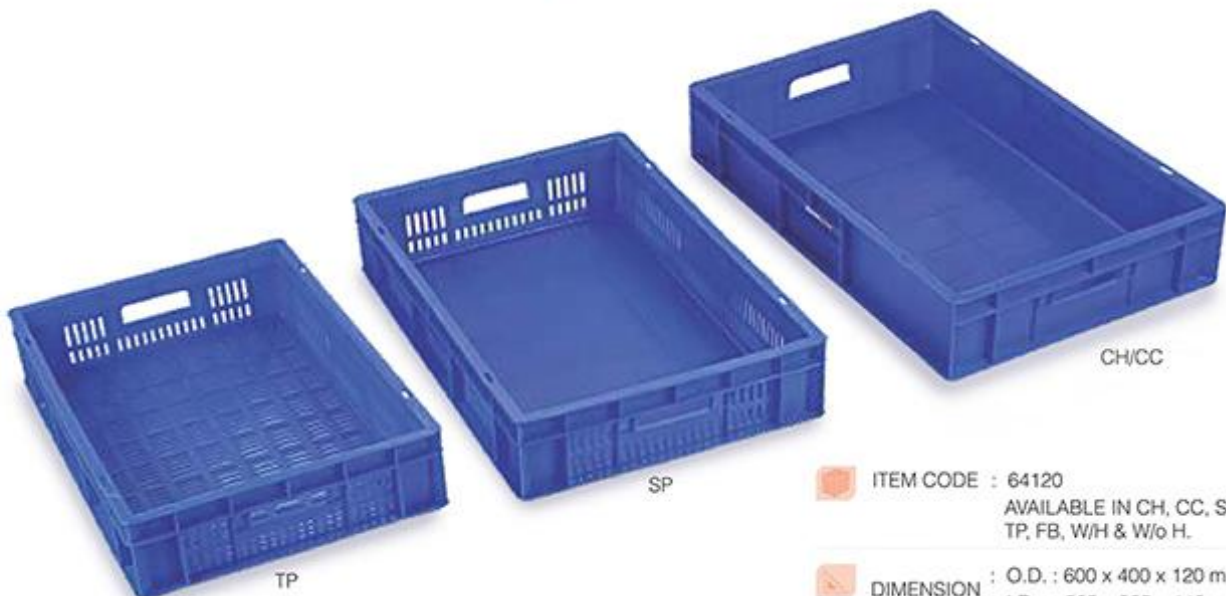

CC

SP

TP

ITEM CODE : 64080
 AVAILABLE IN CC, SP, TP, FB & W/o H.
 DIMENSION : O.D. : 600 x 400 x 80 mm
 I.D. : 565 x 365 x 75 mm
 CAPACITY : 13.50 ltrs

CH/CC

SP

TP

ITEM CODE : 64120
 AVAILABLE IN CH, CC, SP,
 TP, FB, W/H & W/o H.
 DIMENSION : O.D. : 600 x 400 x 120 mm
 I.D. : 565 x 365 x 113 mm
 CAPACITY : 23.00 ltrs