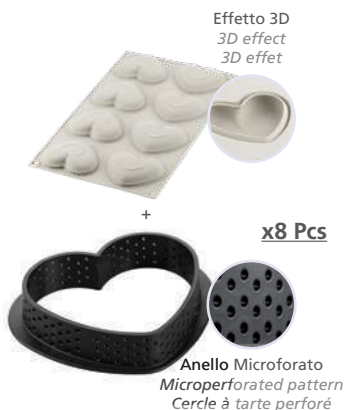

KIT MINI TARTE PETIT AMOUR

Item: 25.317.13.0065
Size mould: 66x55 h15mm
Size ring: 78x68 h20mm
Volume: 8x31 Tot. 248ml
Pcs/Master: 10
EAN: 8051085323500

Il kit è composto da:
8 Anello microforato 78x68 h20mm
1 Stampo in silicone

The kit is composed by:
8 Microperforated ring 78x68 h20mm
1 Decorative silicone mould

Le kit est composé par:
8 Cercles à tarte perforés 78x68 h20mm
1 Moule Décoratif