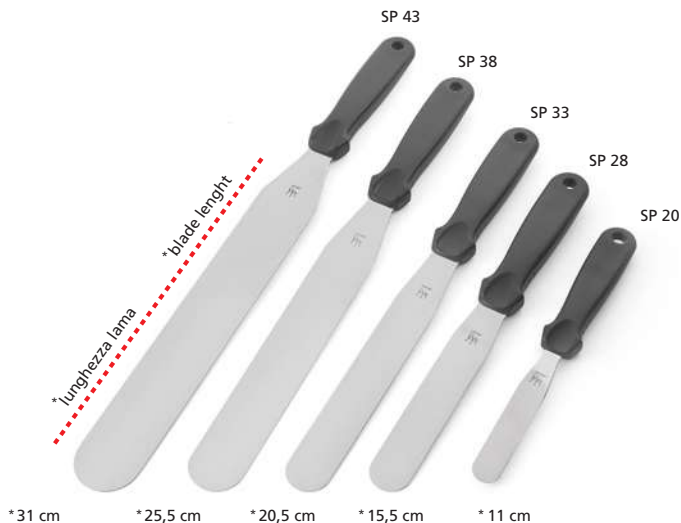

STRAIGHT SPATULAS

Spatola Inox con manico in plastica.
Inox vake slice with plastic hand
Spatule en acier inoxydable avec manche en plastique
Pcs/master: 12

SP 20

Size: 20 cm
Item: 73.431.99.0001
EAN: 8051085195039

SP 28

Size: 28 cm
Item: 73.432.99.0001
EAN: 8051085195046

SP 33

Size: 33 cm
Item: 73.433.99.0001
EAN: 8051085215829

SP 38

Size: 38 cm
Item: 73.434.99.0001
EAN: 8051085215836

SP 43

Size: 43 cm
Item: 73.437.99.0001
EAN: 8051085215843