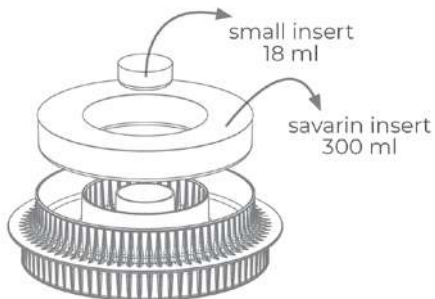

Pcs/Master: 6

EAN: 8051085318308

Lato A - Side A - Face A

Lato B - Side B - Face B

Ruota lo stampo
Flip the mould
Tourner le moule

+

INSERTO BUCHE & CAKE

Item: 20.404.13.0065